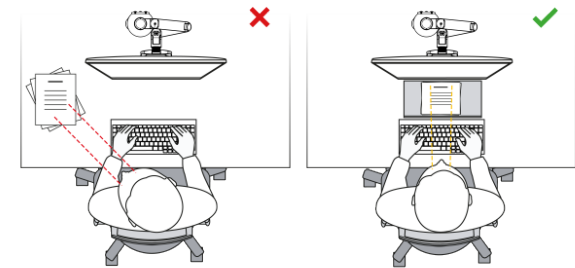

De Q-doc 100 is een eenvoudige, ergonomische documenthouder, die ideaal is voor lage beeldschermposities.

De Q-doc 100 is een eenvoudige, ergonomische documenthouder, die ideaal is voor lage beeldschermposities. Met deze documenthouder werk je in een positie waarbij jouw lichaam centraal staat en jouw kijkhoek op de documenten optimaal is. De Q-doc 100 documenthouder is gemaakt van helder, duurzaam acrylaatmateriaal en is sterk genoeg om zware mappen tot 5 kg te dragen. Er is voldoende ruimte voor jouw toetsenbord onder de Q-doc 100. De rand zorgt ervoor dat jouw documenten niet van de documenthouder glijden. Deze documenthouder is verkrijgbaar met of zonder foamrand. De foamrand kan comfortabeler zijn wanneer je aantekeningen maakt. Verbeter jouw houding, optimaliseer jouw kijkhoek en werk ergonomisch op één lijn met de Q-doc 100.

Ergonomische achtergrond

Documenten links, rechts of zelfs direct voor het toetsenbord plaatsen, leidt automatisch tot het draaien en buigen van de nek en tot het vaker focussen van de ogen. Dit vormt een extra belasting voor jouw nekspieren en ogen. Dit kan eenvoudig worden vermeden door een documenthouder tussen het scherm en het toetsenbord te plaatsen. Zo werk je automatisch in één lijn, omdat jouw documenten in de perfecte kijkhoek recht voor je liggen op het schuine oppervlak van de documenthouder. Jouw nek en ogen worden ontlast en je zorgt meteen voor een veel comfortabelere en ergonomischere beeldschermwerkplek.