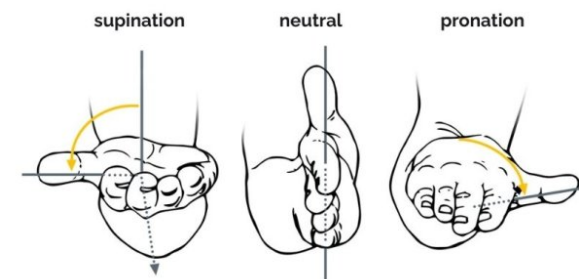

Kleine mobiele muis met subtiele ergonomische hoek.

Iedereen heeft een andere voorkeur als het gaat om het gebruiken van een muis, vooral als het gaat over verticale muizen. Als je een traditionele muis gewend bent is het maken van de overstap naar een ergonomische muis soms lastig. MidWay is voor gebruikers die wél ergonomischer willen werken maar geen zin hebben in een extreme verandering. De licht gekantelde vorm zorgt voor een natuurlijke en ontspannen handpositie. Precies tussen traditioneel en verticaal in. Herkenbaar in gebruik, merkbaar comfortabeler in gevoel én ergonomisch!

Ergonomische achtergrond

Langdurig werken met een traditionele muis kan leiden tot verhoogde spierspanning en klachten in de hand, pols, onderarm en schouder (Andersen et al., 2019; Oakman & Kinsman, 2021). Ergonomische muizen met een gematigde hellingshoek, tussen horizontaal en volledig verticaal, bieden hierbij een effectieve middenweg. Deze zogeheten hybride of semi-verticale muizen verminderen de draaiing van de onderarm (pronatie) ten opzichte van traditionele modellen, terwijl ze qua bediening vertrouwd blijven voor de gebruiker (Lin et al., 2021). Voor gebruikers die klachten willen voorkomen of verminderen, maar niet direct willen overstappen op een volledig verticale muis, vormt dit type een ergonomisch verantwoorde en laagdrempelige oplossing.