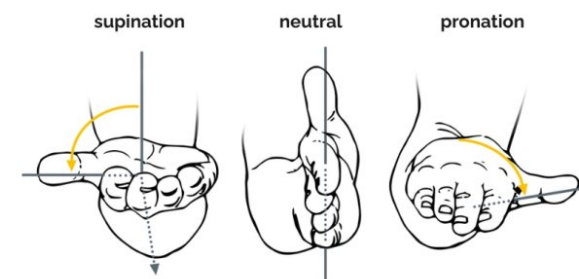

Handshake

De Handshake Mouse is een basismodel verticale muis die verkrijgbaar is voor links- en rechtshandigen.

Ergonomisch vertrouwd. Technisch verfijnd.

Met de Handshake Mouse werk je met een neutrale positie van jouw arm en pols waardoor fysiek ongemak kan worden voorkomen. De Handshake Mouse biedt een natuurlijke handpositie en is uitgerust met extra functies voor meer gebruiksgemak. Dankzij de DPI-knop wissel je moeiteloos tussen verschillende cursorsnelheden zodat je altijd de juiste precisie hebt voor je werk. De handige back- en forwardknoppen maken navigeren door webpagina's en documenten sneller en intuïtiever. Daarnaast connect je makkelijk via bluetooth, met een dongle of bekabeld als je aan het laden bent!

Ergonomische achtergrond

Langdurig gebruik van een traditionele muis kan leiden tot pijn en ongemak in de schouders, onderarmen en handen (Chang et al., 2007 & Andersen et al., 2008) Door de 'hand schud' houding van verticale muizen buigt de pols minder opzij en hoeft de onderarm minder naar binnen te draaien (Schmid et al., 2015). Hierdoor is de spieractiviteit in de onderarm lager dan bij een traditionele muis (Quemelo & Vieira, 2013) Verticale muizen in vergelijking met traditionele muizen leiden daarom tot een gezondere en comfortabelere manier van werken.