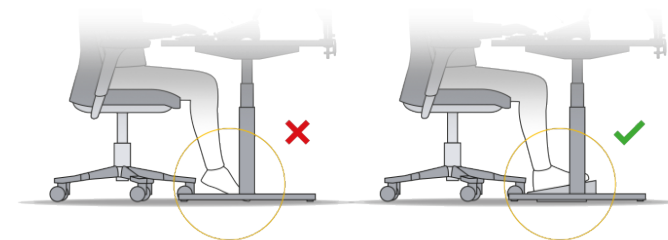

### De meest comfortabele voetensteun ooit!

Met deze stille voetensteun ben je niet langer een last voor je collega's. Eindeloos je voetensteun aanpassen is verleden tijd. Plaats de voetensteun onder je bureau en kies een positie die precies past bij jouw ideale maar comfortabele werkhouding op dat moment. Regelmatig bewegen, zelfs tijdens het zitten, is altijd een pluspunt om je benen te blijven bewegen zodat je spieren en bloedsomloop gestimuleerd blijven. Gooi de voetensteun onder je bureau en ervaar eindeloze mogelijkheden om je benen in beweging te houden door gewoon te spelen met de positie van de voetensteun.

### Ergonomische achtergrond

Elke beeldschermwerkplek moet perfect op de gebruiker zijn afgestemd om gezond en ergonomisch te kunnen werken. Dit betekent dat de bureaustoel idealiter moet zijn afgestemd op de persoon die erop zit. Daarnaast is de optimale bureauhoogte een basisvoorwaarde voor een ergonomische zithouding. In situaties waarin dit niet mogelijk is, kunnen voetensteunen helpen om een evenwicht te creëren tussen de vloer en de hoogte van de tafel. Op die manier draagt een voetensteun bij tot een betere ergonomische zithouding.