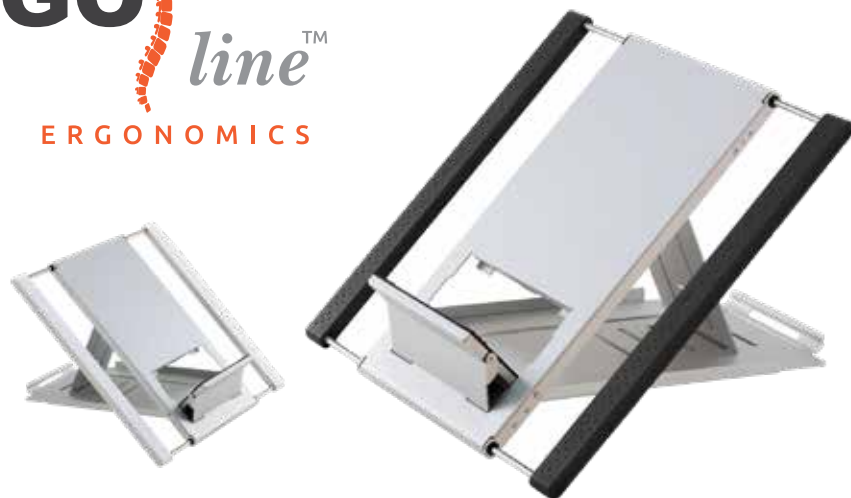

ERGO *line*TM
ENJOY ERGONOMICS

Laptop- of Monitorarm

Art.nr. 344338

geschikt voor laptop of monitor

Monitor-/laptoparm met gasveer

Monitor-/laptoparm met gasveer. In hoogte instelbaar, kantelbaar en draaibaar. Monitor eenvoudig in te stellen zowel in hoogte als diepte. De monitor kan ook kantelen en draaien. Monitor en laptop kunnen gemakkelijk in de meest comfortabele positie gebracht worden. Materiaal: zilver aluminium en wit ABS kunststof. Handige kabelbevestiging. Met VESA snelkoppeling voor snelle en eenvoudige bevestiging van de monitor aan de monitorarm. Speciale houder voor de laptop met bevestigingsklem aan de zijkant. Voor bevestiging aan het tafelblad.

Aluminium laptopstandaard

Art.nr. 3443001

Verhoogt de achterzijde van de laptop voor een beter comfort en zicht op het scherm.

Tall verstelbare laptopstandaard

Art. nr: 6001233

ErgoLine Tall laptopstandaard heeft een uniek traploos in hoogte instelbaar systeem en is o.a. geschikt voor gebruik van een laptop op een zit/sta bureau. Brengt het laptopscherm tot juiste hoogte en verbetert de lichaamshouding en voorkomt nek-, rug- en vermoeidheidsklachten. Met de Ergoline Tall standaard kunt u het scherm verhogen van 3 tot 50 cm. Dit maakt de 'Tall' voor veel doelen geschikt. De ErgoLine Tall is gemaakt van hoge kwaliteit aluminium, weegt slechts 1.25 kg en is stabiel genoeg voor laptops tot 5 kg.

ERGO  **line**™
ENJOY ERGONOMICS

Multilift verstelbare tabletstandaard

Art.nr. 6001232

De ErgoLine Multilift tabletstandaard is speciaal geschikt om op een eenvoudige, en ergonomisch verantwoorde manier te werken op de tablet. Deze standaard is binnen enkele seconden in en uit te klappen, licht en makkelijk mee te nemen. In vele hoogtes en standen instelbaar. Wordt geleverd met handig opbergzakje.