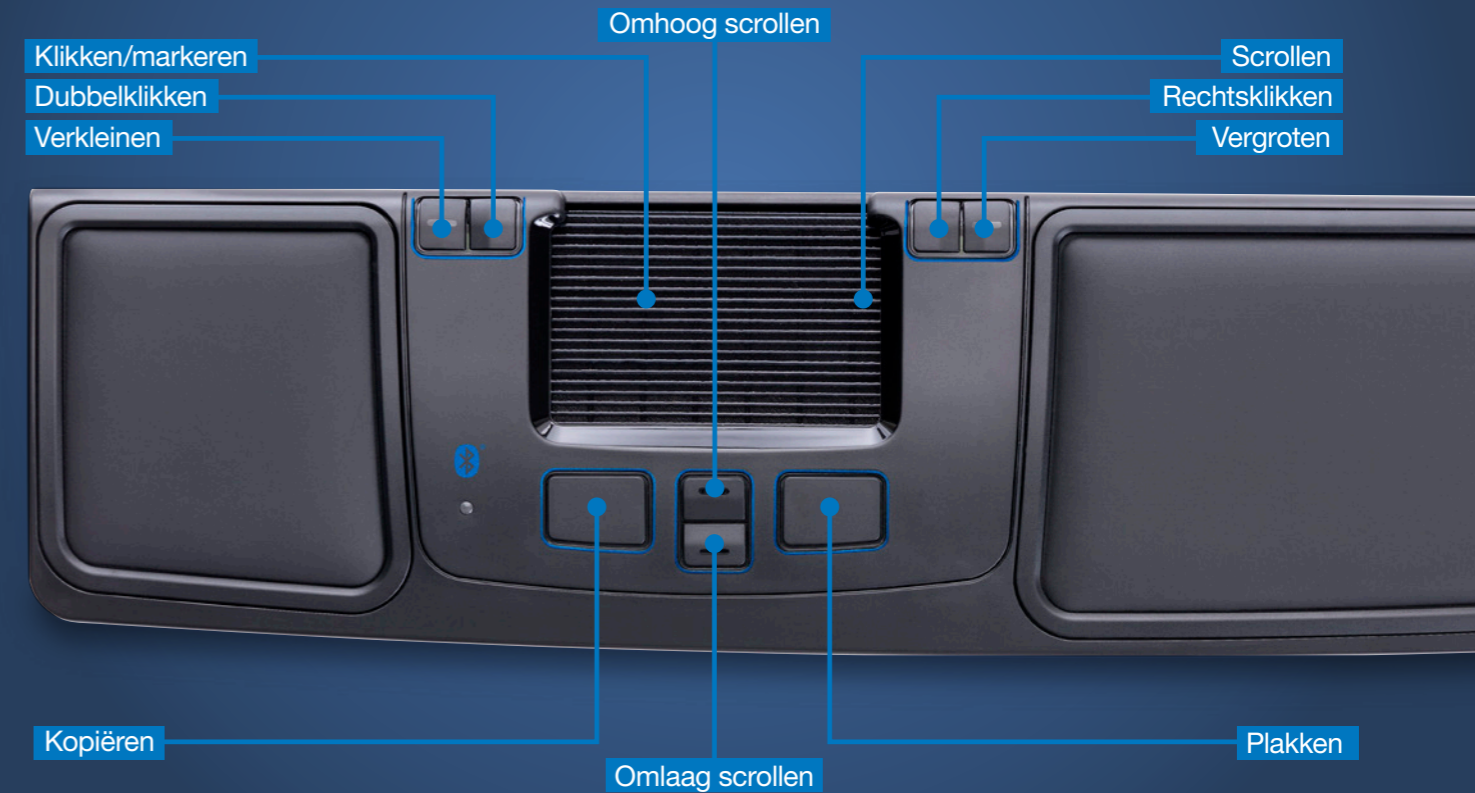

Ervaar MT Keys