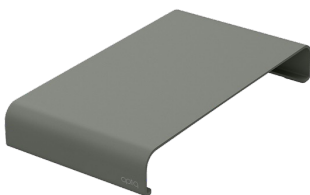

# Misty green collectie

Groentinten geven rust en kalmte

Bluetooth toetsenbord KB1-4

Draadloze muis MD1-4

Desk Topper DT1-4

Laptop standaard LS1-4

Monitor standaard MS1-4

Monitor standaard lade DR1-4