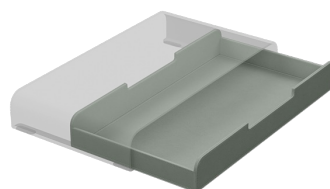

# Misty green collectie

Groentinten geven rust en kalmte

Bluetooth toetsenbord KB1-4

Draadloze muis MD1-4

Desk Topper DT1-4

Laptop standaard LS1-4

Monitor standaard MS1-4

Monitor standaard lade DR1-4