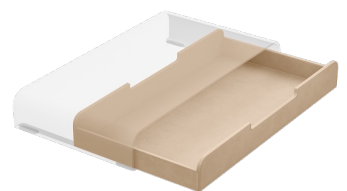

# Sand collectie

Een oase van rust

Bluetooth toetsenbord KB1-1

Draadloze muis MD1-1

Desk topper DT1-7

Laptop standaard LS1-1

Monitor standaard MS1-1

Monitor standaard lade DR1-7