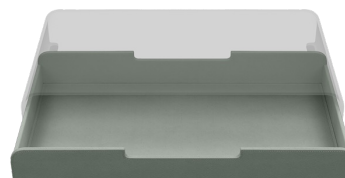

Monitor standaard lade DR1
Slim, stijlvol en praktisch

Met de stijlvolle en ergonomische producten van Aptiq creëer je eenvoudig jouw favoriete werkplek voor thuis of op kantoor. Onze producten zijn zorgvuldig op elkaar afgestemd, qua kleuren, materialen en vormgeving. Want met kleur geef je je werkplek een persoonlijke touch. Zo wordt het een prettige plek die past bij jou en je interieur.