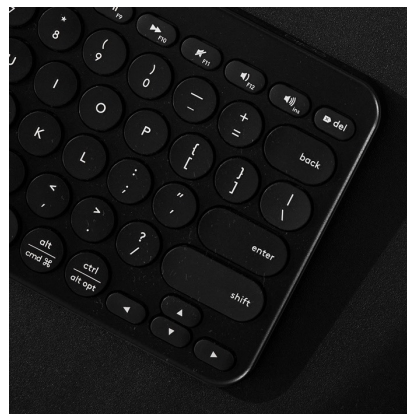

Off black collectie

De klassieke combinatie

Bluetooth toetsenbord KB1-1