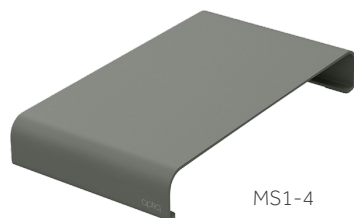

# Monitor standaard

Eenvoud en comfort

MS1-1

MS1-2

MS1-3

MS1-4

## Omschrijving

Werk op een comfortabele hoogte met deze stijlvolle monitor standaard van Aptiq. De standaard is super stevig, compact en mooi afgewerkt. Gemaakt van 4 mm dik hoogwaardig aluminium, aan de onderzijde voorzien van zachte rubberen bescherm-pads. Ook kun je eenvoudig je toetsenbord en muis opbergen in de ruimte onder de verhoger. De standaard heeft een mooie matte finish en is verkrijgbaar in diverse stijlvolle kleuren.