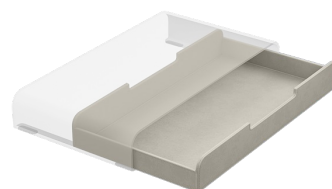

# Off white collectie

Natuurlijk werken

Bluetooth toetsenbord KB1-2

Draadloze muis MD1-2

Desk topper DT1-2

Laptop standaard LS1-2

Monitor standaard MS1-2

Monitor standaard lade DR1-2