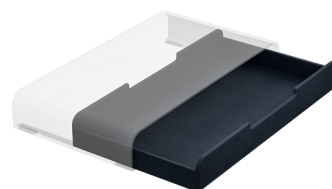

# Midnight blue collectie

Focus blauw

Bluetooth toetsenbord KB1-1

Draadloze muis MD1-1

Desk Topper DT1-5

Laptop standaard LS1-3

Monitor standaard MS1-3

Monitor standaard lade DR1-5