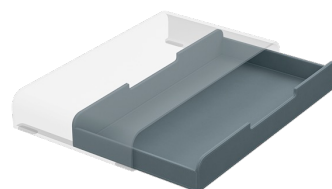

# Lake blue collectie

Geïnspireerd door de kleuren van lucht en water

Bluetooth toetsenbord KB1-3

Draadloze muis MD1-3

Desk Topper DT1-3

Laptop standaard LS1-3

Monitor standaard MS1-3

Monitor standaard lade DR1-3