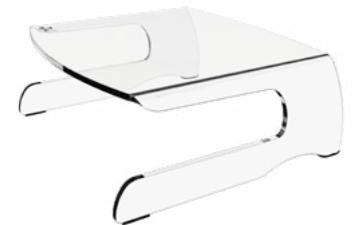

Addit monitorverhoger 55

- Vaste hoogte 110 mm
- Max. gewicht 15 kg

44.550 helder acryl