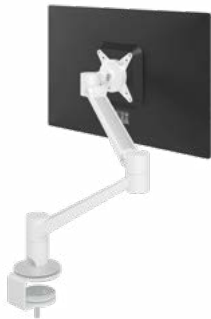

Viewlite plus monitorarm - bureau 62

- Dynamische hoogteverstelling
- Onafhankelijke diepteinstelling
- Hoogteverstelling met eenrichtingslager
- Max. 7 kg per monitor

58.620 wit
58.622 zilver
58.623 zwart