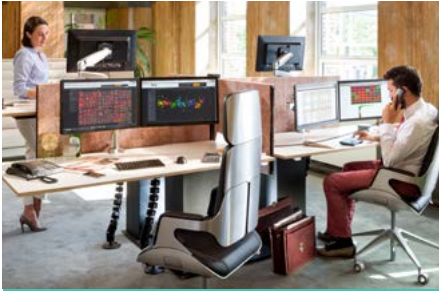

viewmaster^x

Als een compromis sluiten geen optie is

Hoogwaardige materialen
Verfijnde stabiliteit
100% betrouwbaar