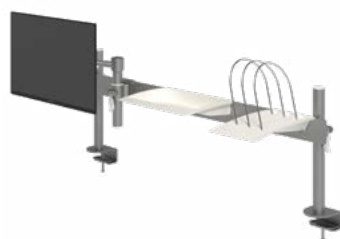

Viewmate toolbar - bureau 11

- 3e niveau zorgt voor meer bureauruimte
- Breedte toolbar 120 cm
- Geschikt voor max. 3 accessoires

52.112 zilver