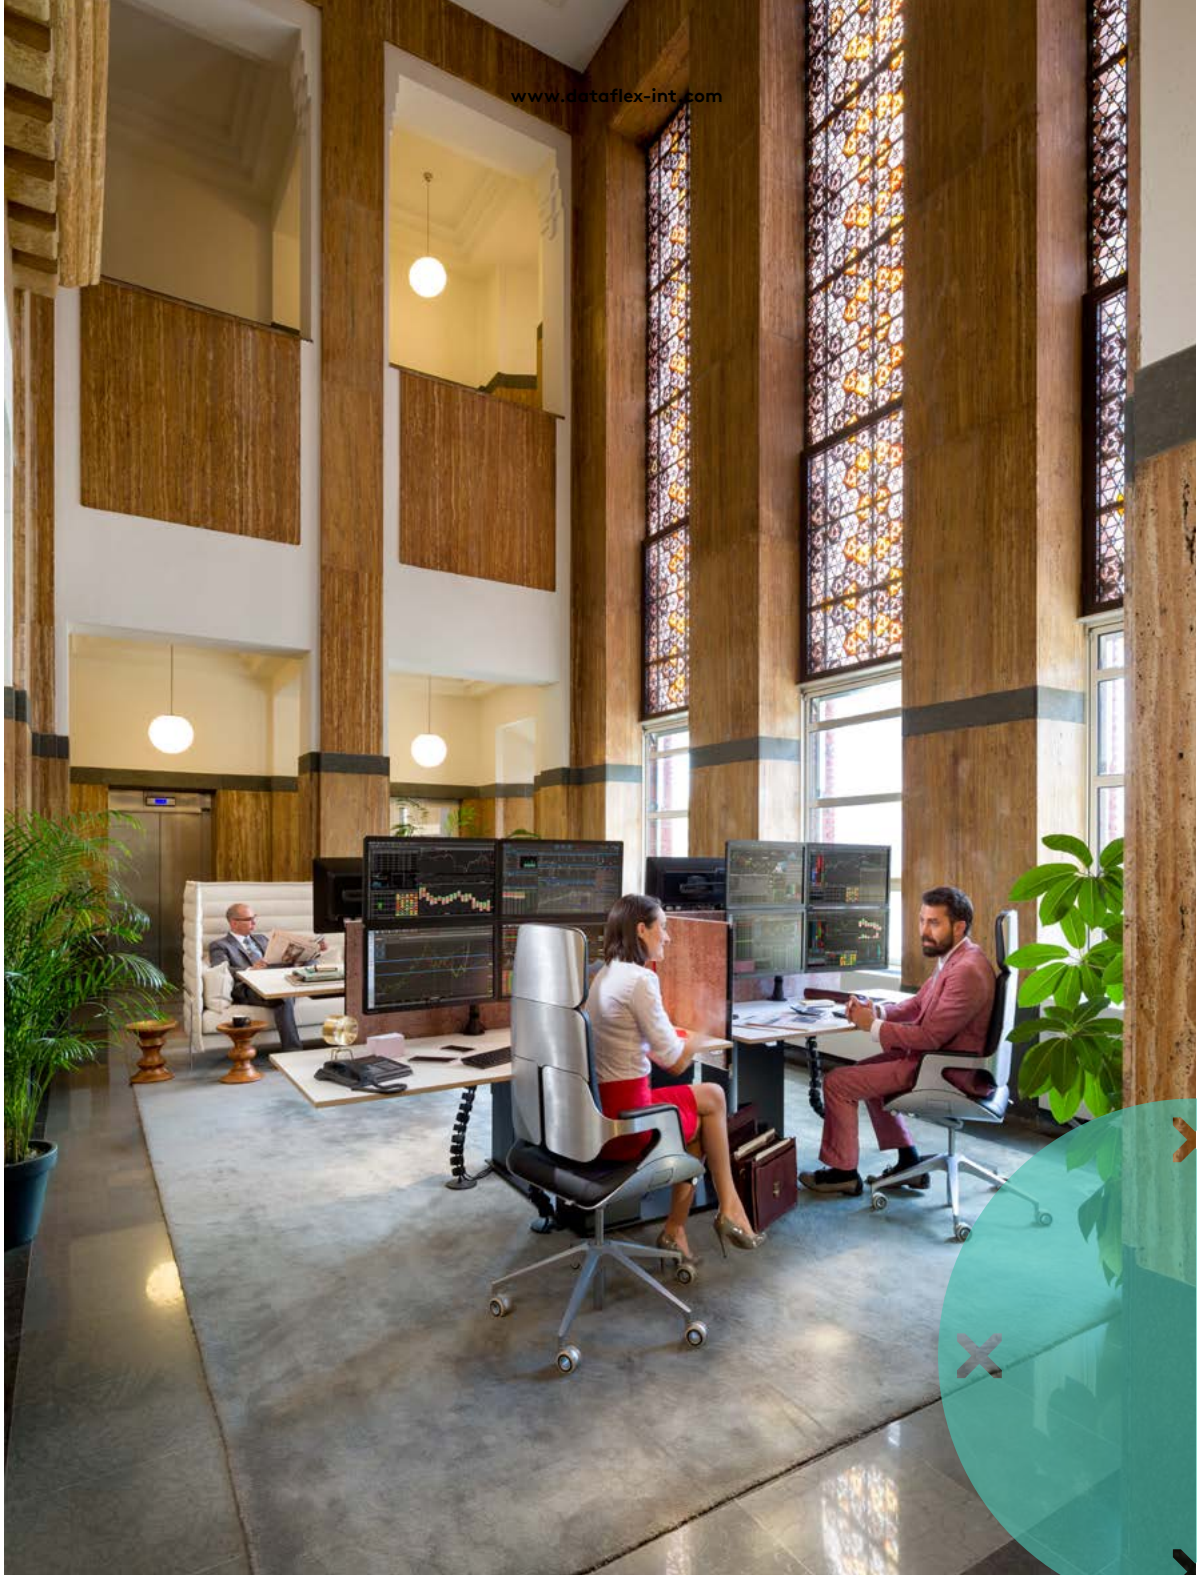

51.053 zwart

Viewmaster verzonken-VESA-bevestigingsadapter - optie 98

- Adapter voor VESA 75 x 75 mm
- Voor verzonken VESA-bevestigingen

53.983 zwart

viewprime^x

Monitorarmen

Viewprime monitorarmen zijn verstelbaar in hoogte en diepte met een bijzonder groot bereik en kunnen zelfs pal naast een muur of tussenwand worden geplaatst. Uw monitor is moeiteloos verstelbaar met een simpel handgebaar, en blijft vervolgens rotsvast op zijn plek. Dankzij de hoogwaardige gasveer en de zorgvuldig ontworpen scharnieren is de Viewprime niet alleen een plezier voor het oog, maar ook in het gebruik. Met zijn tijdloze en bekroonde ontwerp is de Viewprime een zeer veelzijdige, eerste klas monitorarm die ideaal is voor flexplekken. Probeer nu de monitorarm van de toekomst.