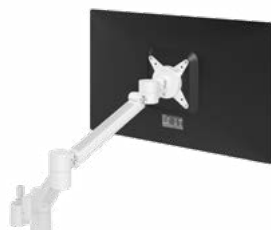

Viewlite upgrade kit dual-monitorarmen - optie 60

- Uitbreiding die 2e monitorarm toevoegt
- Dynamische onafhankelijke hoogteverstelling
- Wordt aan voetstuk gemonteerd

58.600 wit
58.602 zilver
58.603 zwart