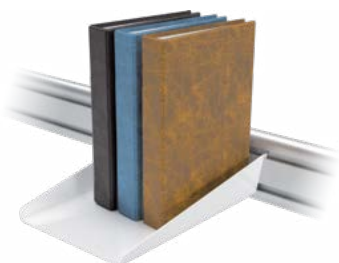

Viewlite mappenhouder - optie 76

- Biedt plaats aan maximaal 3 mappen
- Vrij beweegbaar
- Wordt aan toolbar gemonteerd

58.760 wit