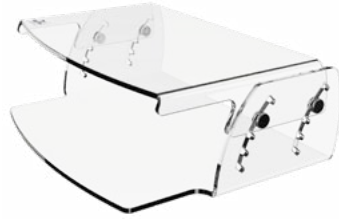

44.900 helder acryl

Addit monitorverhoger 55

- Vaste hoogte 110 mm
- Max. gewicht 15 kg

44.550 helder acryl

Monitorverhogers

Addit monitorverhoger 10

- Vaste hoogte 150 mm
- Max. gewicht 40 kg

44.100 helder acryl