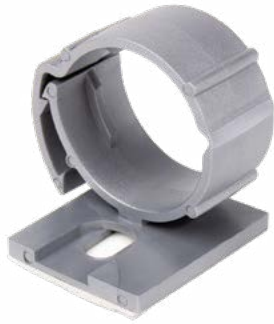

addit^x

Addit kabelrups ø15/25 mm - bevestigingsklemmen 90

- Bevestigingsklemmen voor alle kabelrupsen
- Vastschroeven of -plakken

33.902 zilver

33.903 zwart