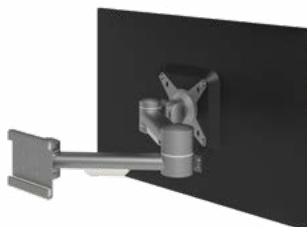

Viewmate monitorarm - toolbar 14

- Vaste hoogte
- Onafhankelijke diepteverstelling
- Exclusief voor Viewmate toolbar
- Max. 15 kg per monitor

52.142 zilver