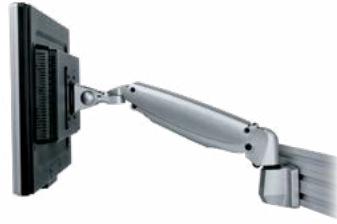

- Dynamische hoogteverstelling
- Grotere onafhankelijke diepteverstelling
- Hoogteverstelling met gasveer
- 4,5 - 10 kg per monitor

57.282 zilver

Monitorarmen

Viewmaster monitorarm - rail 10

- Dynamische hoogteverstelling
- Afhankelijke diepteverstelling
- Hoogteverstelling met gasveer
- 2,3 - 6,8 kg per monitor

57.102 zilver

Viewmaster monitorarm - rail 11

- Dynamische hoogteverstelling
- Afhankelijke diepteverstelling
- Hoogteverstelling met gasveer
- 4,5 - 10 kg per monitor

57.110 zilver

Viewmaster bureadoorvoer - bevestiging 96