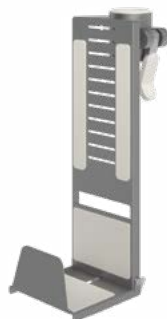

Viewmate SFF-houder - optie 43

- Houder voor SFF-computer
- Wordt aan paal gemonteerd
- Hoogteverstelling met klemhendel

52.432 zilver