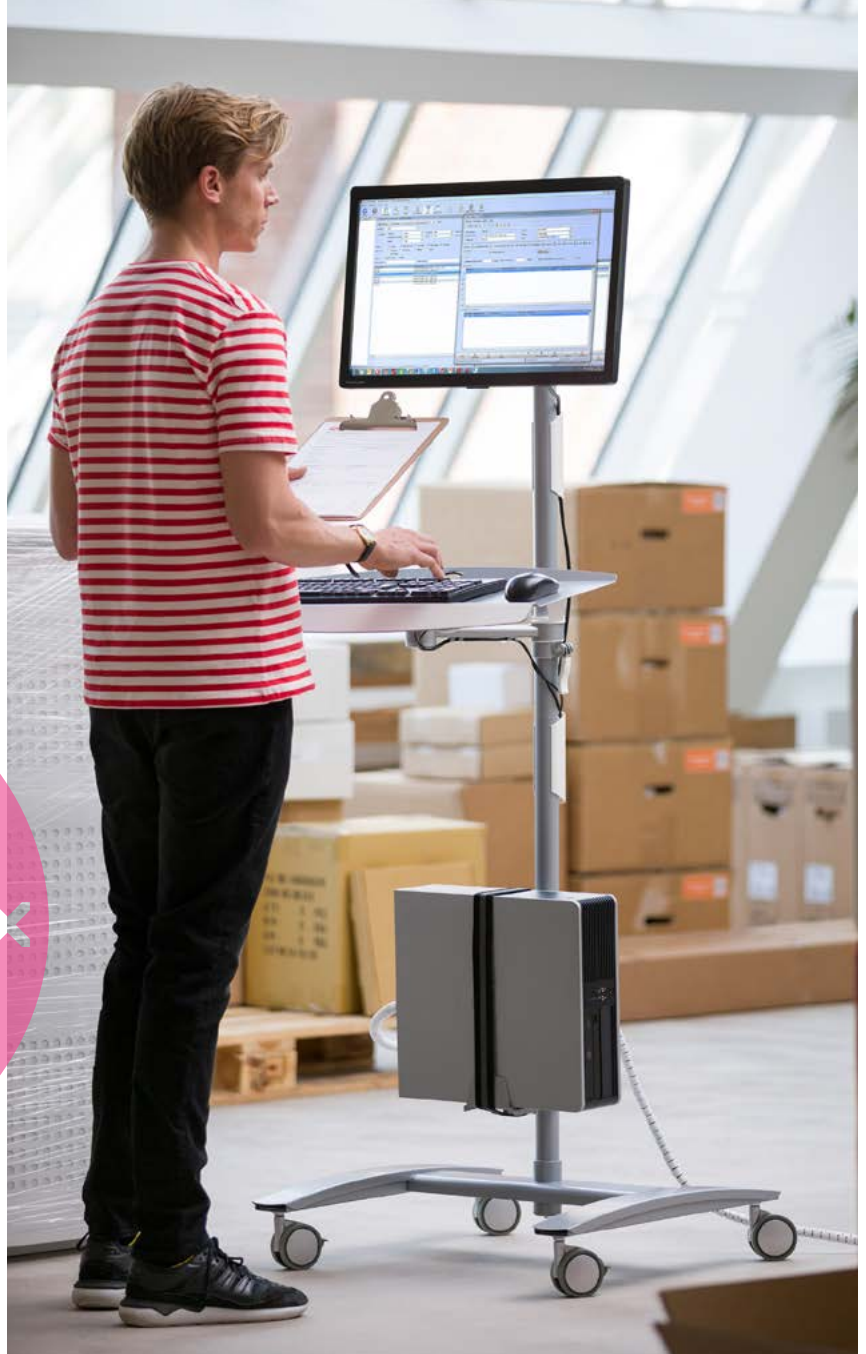

52.170 wit

Viewmate mappenhouder - optie 18

- Biedt plaats aan maximaal 3 mappen
- Vrij beweegbaar
- Wordt aan toolbar gemonteerd

52.180 wit

Viewmate A4-houder - optie 19

- Ontworpen voor A4-documenten
- Vrij beweegbaar
- Wordt aan toolbar gemonteerd

52.190 wit

viewmate^x

Werkstations

De ideale manier om het ruimtegebruik en de mobiliteit op kantoor te optimaliseren. Door de robuuste en sterke staalconstructie kunnen Viewmate-werkstations de klappen weerstaan die ze tijdens hun lange levensduur onvermijdelijk te verwerken krijgen. Ze zijn ook eenvoudig te installeren en in te stellen en bieden uitzonderlijk veel waar voor hun geld. Een moderne oplossing voor het kantoor en de industriële omgeving van vandaag.