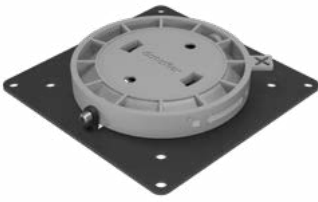

Computerhouders

Viewgo thin-clienthouder - bureau 90

- Voor thin clients
- Vaste bureaublad- of wandbevestiging
- Vergrendelbaar

48.903 zwart