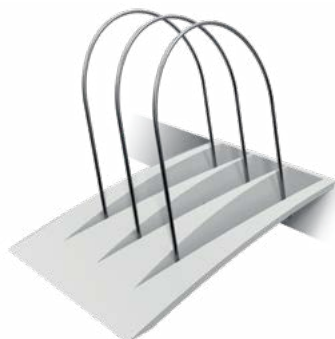

Viewmate mappenhouder - optie 18

- Biedt plaats aan maximaal 3 mappen
- Vrij beweegbaar
- Wordt aan toolbar gemonteerd

52.180 wit