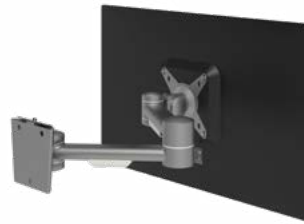

- Statische hoogteverstelling
- Onafhankelijke diepteverstelling
- Hoogteverstelling met klemhendel
- Max. 12 kg per monitor

52.622 zilver

Monitorarmen

Viewmate monitorarm - wand 03

- Vaste hoogte
- Zonder diepteverstelling
- Max. 15 kg per monitor

52.032 zilver

Viewmate monitorarm - wand 04

- Vaste hoogte
- Onafhankelijke diepteverstelling
- Max. 15 kg per monitor

52.042 zilver

Viewmate monitorarm - wand 05

- Statische hoogteregeling
- Onafhankelijke diepteverstelling
- Hoogteregeling met klemhendel
- Max. 15 kg per monitor