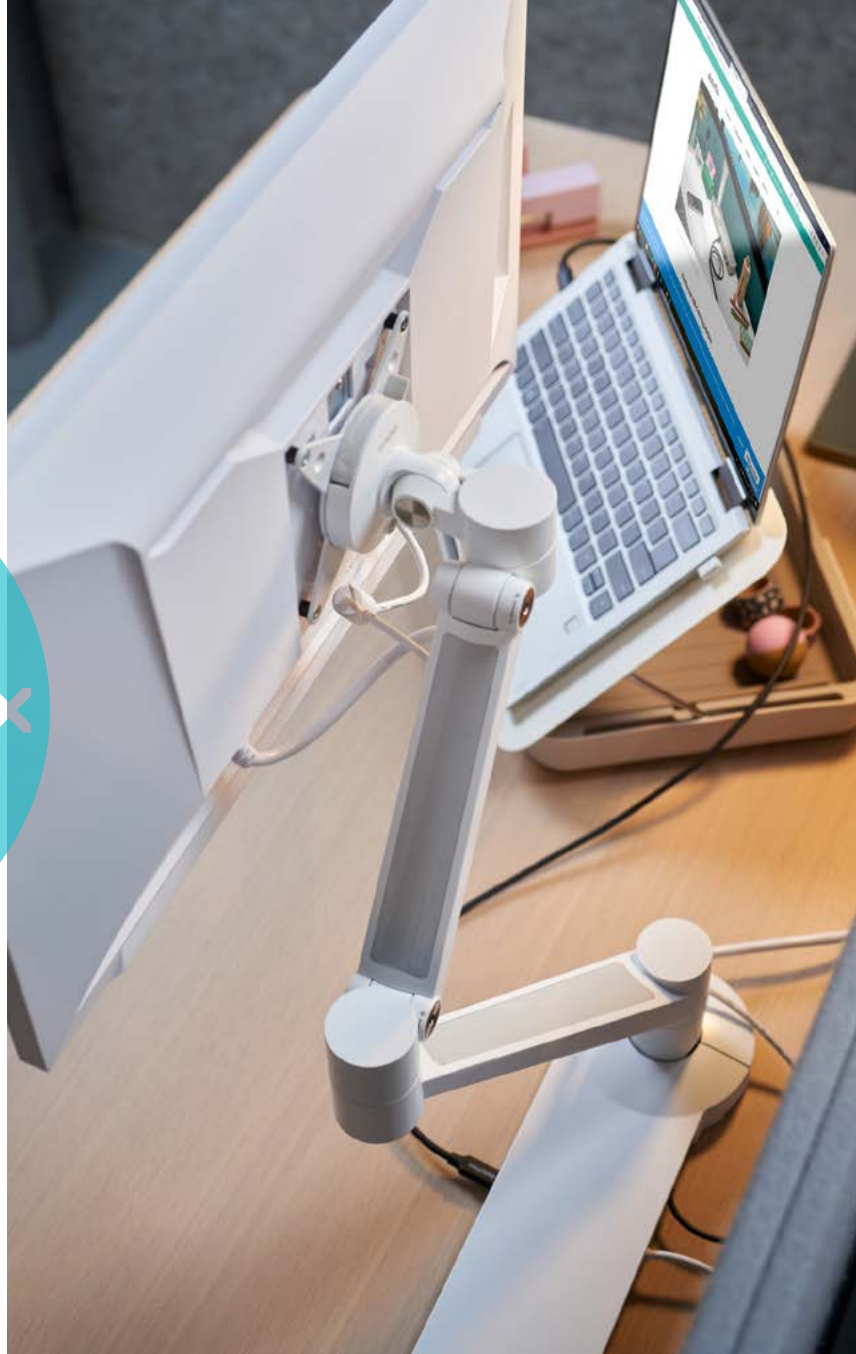

viewlite^x

Monitorarmen

Achter het elegante, minimalistische design schuilt een geavanceerd ontwerp dat superieure ergonomie combineert met kracht, duurzaamheid, aandacht voor detail en uitstekende milieukeurmerken. Met zijn brede scala aan uitwisselbare onderdelen biedt dit lichtgewicht modulaire systeem elke organisatie de flexibiliteit om de ideale oplossing voor haar behoeften te vinden, wat bijdraagt aan een gezondere, fijnere en productievere werkplek. U kunt het systeem ook verder configureren zodat het blijft voldoen aan de veranderende IT- of inrichtingsbehoeften binnen uw organisatie. De Viewlite-monitorarmen zijn 100% recyclebaar en zijn deels vervaardigd uit gerecycled aluminium (40%). U draagt dus ook uw steentje bij aan het milieu.