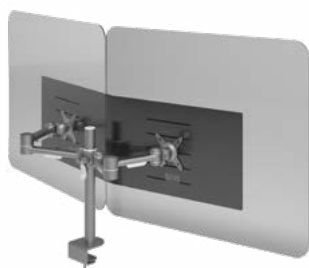

Addit hygiëneschermb – monitor 32

- Hygiëneschermb (1600 x 677 mm totale oppervlakte)
- Monteerbaar op VESA-bevestiging
- Biedt extra bescherming op de werkplek
- Geschikt voor dubbele monitoropstellingen

44.320 helder acryl